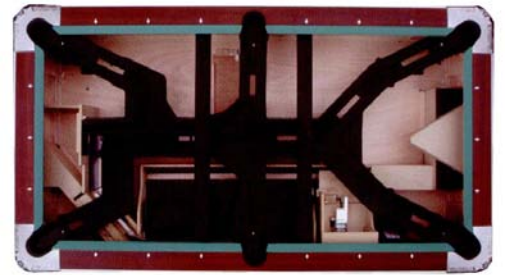

## โต๊ะพูลหยอดเหรียญ (Pool Table)

รุ่น Onyx  
(English Style)

รุ่น Sterling  
(American Style)

รุ่น	Onyx (English Style)		Sterling (American Style)
โต๊ะ / น้ำหนัก	235 x 134 x 81 ซม. / 275 กิโลกรัม		235 x 134 x 81 ซม. / 275 กิโลกรัม
ขนาด	3.5 x 7 ฟุต		3.5 x 7 ฟุต
ระบบประตู	Dual Door System For Storage and Electronics		Dual Door System For Storage and Electronics
โครงสร้าง	Plywood Cabinet, MDF Top Rail		Plywood Cabinet, MDF Top Rail
Cloth	Championship		Championship
Slate	Brazilian		Brazilian
Cushions	K66		K66
ที่หยอดเหรียญ	ไม่มีช่อง	1 ช่อง	1 ช่อง
ราคา	<b>52,000 บาท</b>	<b>82,000 บาท</b>	<b>98,000 บาท</b>
ของแถม	1. ไม้คิว (Spliced Cues) 4 ไม้ 2. Pool Balls 1 Set 3. Cue, Cue Rest, Cue Hanger 4. ผ้าคลุมโต๊ะ (Cover)		5. แปรงปัดฝุ่น (Brush) 6. ชอล์ก (Chalk) 12 ก้อน 7. ฟรี ค่าขนส่งและติดตั้ง* 8. รับประกันอุปกรณ์ 1 ปี
อุปกรณ์เสริม	- โคมไฟ (ติดตั้งบนโต๊ะพูล) ราคา 5,000 บาท		- ผ้าสักหลาด ราคา 6,000 บาท